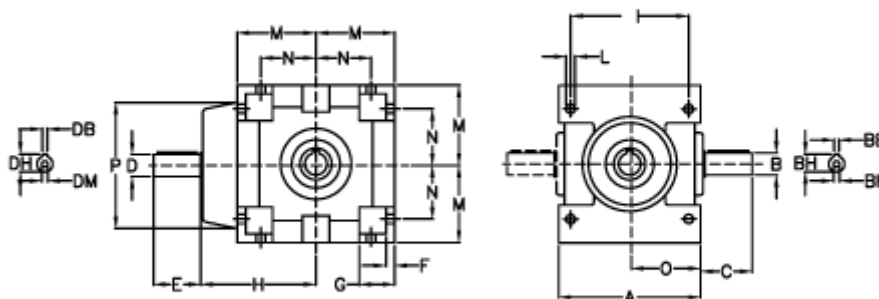

Varenummer: 2944038002300  
 Beskrivelse: Vinkelgear RAN 38SC i=2

## Mål

A	= 210	DB i>=2	= 8	E i>=2	= 60	O	= 105
BB H7	= 10	D h6 i=1	= 38	F	= 15	P f7	= 190
Betegnelse	= RAN 38	D h6 i>=2	= 28	G	= 60	Vægt (kg)	= 38.5
BH	= 41.0	DH i=1	= 41.0	H	= 170		
B h6	= 38	DH i>=2	= 31.0	I	= 175		
BM	= M12	DM i=1	= M12	L	= 14.0		
C	= 80	DM i>=2	= M10	M	= 120		
DB i=1	= 10	E i=1	= 80	N	= 85		